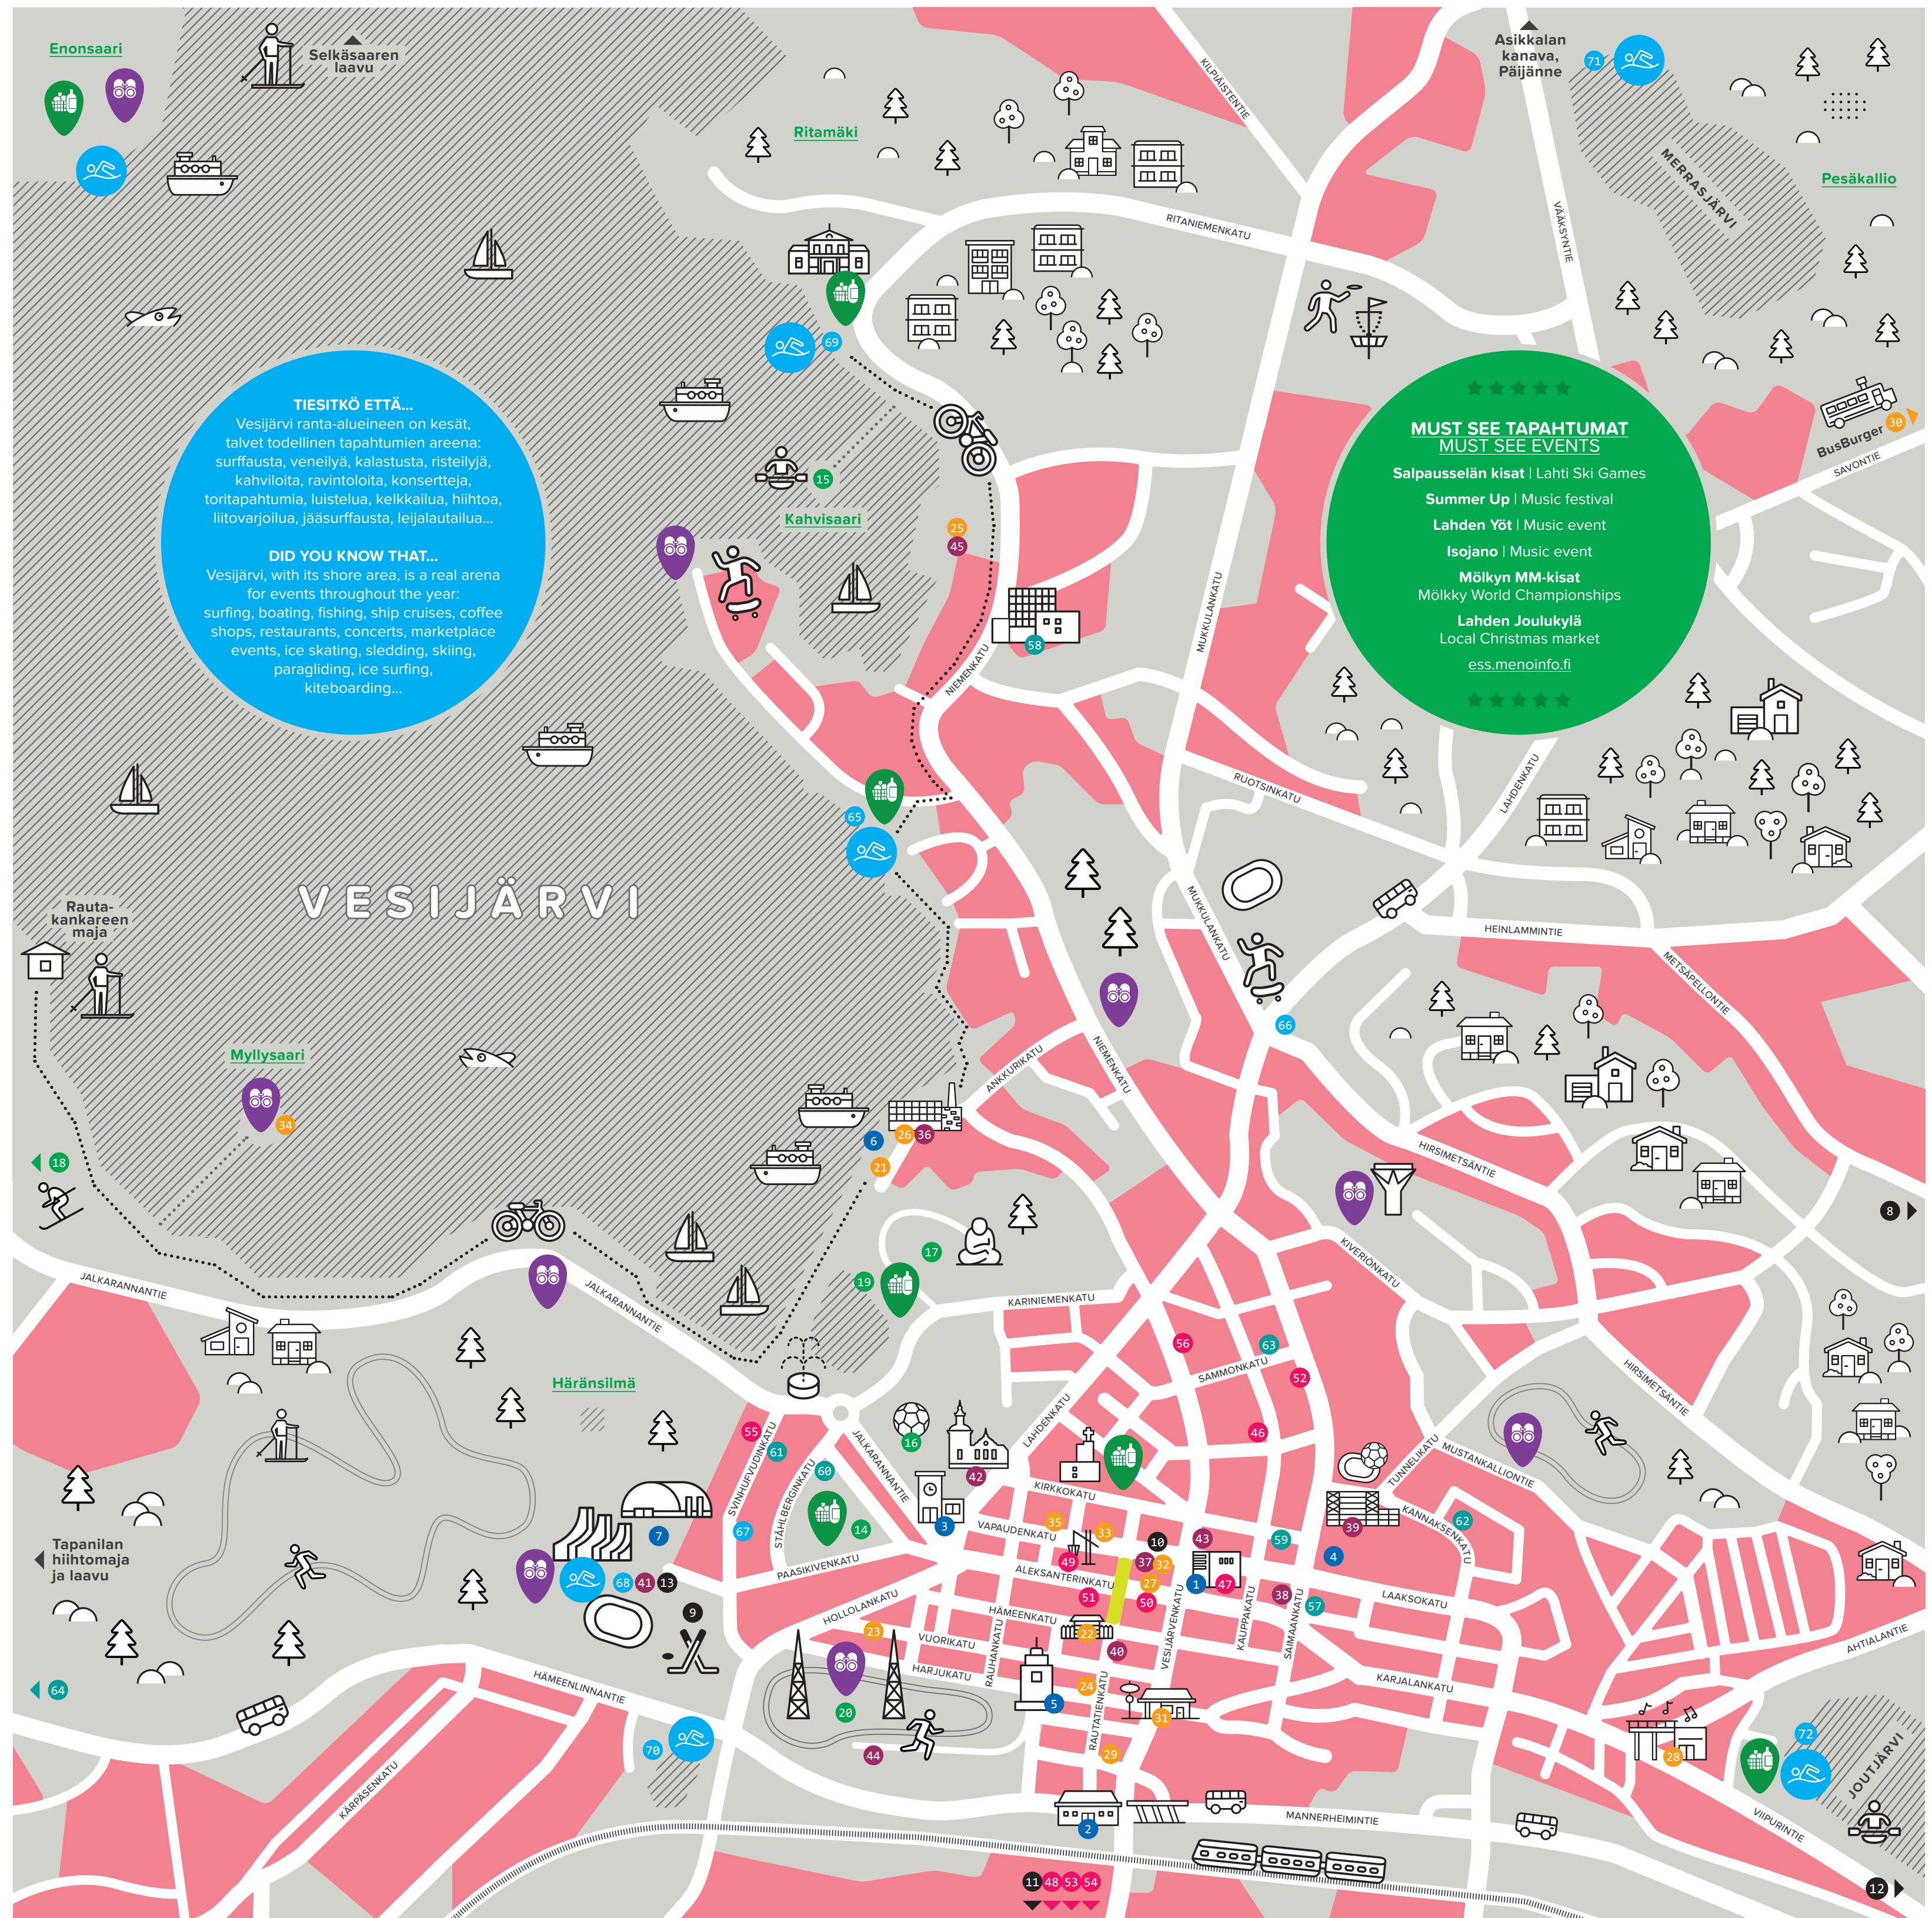

Kävelykatu

- Uimapaikka | Swimming
- Näköalapaikka
- Piknik-paikka | Picnic

Tässä kartassa on esimerkkejä Lahden kohteista, katso lisää: www.lahtiregion.fi

#LAHTISURVIVALPACK -KISA ALKAA NYT!

Mun tapa käyttää #LahtiSurvivalPack'ia –
Mikä on sun tapa käyttää #LahtiSurvivalPack'ia?